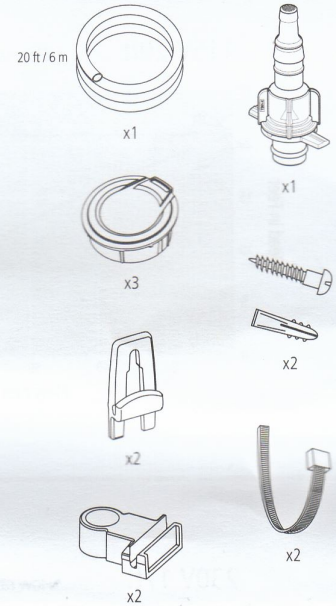

IN THE BOX • DANS LA BOÎTE • EN LA CAJA • NA CAIXA

Pump • Pompe • Bomba

Twist 90° to release non-return valve
Tourner de 90° pour relâcher la soupape anti-retour
Girar 90° para liberar la válvula antirretorno
Gire 90° para soltar a válvula anti-retorno