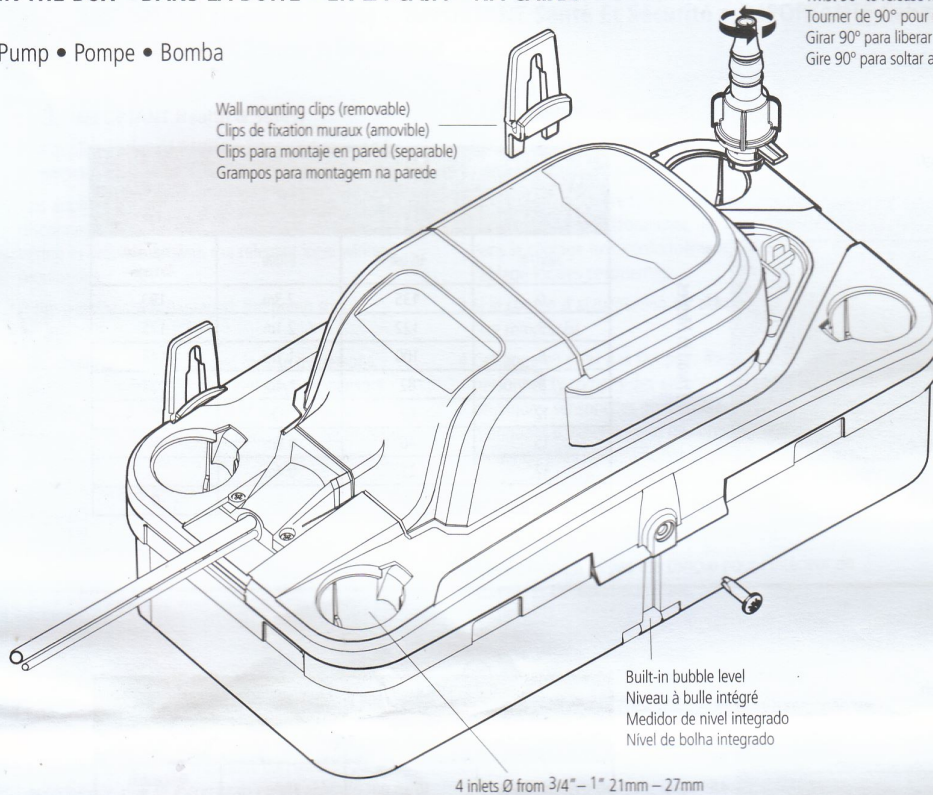

IN THE BOX • DANS LA BOÎTE • EN LA CAJA • NA CAIXA

Pump • Pompe • Bomba

Twist 90° to release non-return valve
Tourner de 90° pour relâcher la soupape anti-retour
Girar 90° para liberar la válvula antirretorno
Gire 90° para soltar a válvula anti-retorno